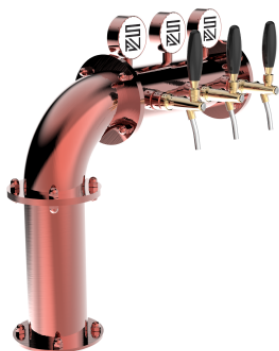

Millennium Flag rame luminoso

Modello:

7 Vie

3 Vie

4 Vie

5 Vie

6 Vie

Prezzo da:

1.667,00 € + iva

Codice prodotto:

SV1303RASL

-- ACQUISTA ORA --

Caratteristiche sintetiche:

USO

Da 5/8" fino a 7 vie

PROFESSIONALE

Descrizione:

Un'opera d'arte moderna e distintiva che richiama la forma di una bandiera sventolante.

Con la possibilità di erogazione fino a 7 vie, questa colonna offre prestazioni impeccabili e un design mozzafiato.

Realizzata interamente in acciaio Inox, è sinonimo di robustezza e affidabilità.

Il suo aspetto vistoso e unico cattura l'attenzione di chiunque entri nel locale.

La Colonna Millennium Flag è perfetta per creare un'atmosfera di vanto e stile nel locale, garantendo una perfetta erogazione delle bevande e un'esperienza indimenticabile per i clienti.