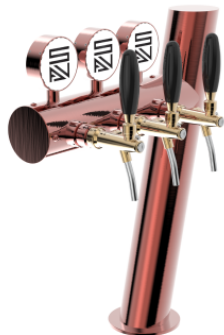

Oslo rame luminoso

Modello:

3 Vie

4 Vie

5 Vie

6 Vie

Prezzo da:

1.277,00 € + iva

Codice prodotto:

SV1204RASL

-- ACQUISTA ORA --

Caratteristiche sintetiche:

USO	Da 5/8" fino a 6 vie
PROFESSIONALE	
INCLUSI	Tube e ricircolo, Porta placca luminoso e alimentatore
3 VIE DIMENSIONI	Ø 88,90 mm H 550,00 mm L 459,00 mm
4 VIE DIMENSIONI	Ø 88,90 mm H 550,00 mm L 559,00 mm
5 VIE DIMENSIONI	Ø 88,90 mm H 550,00 mm L 659,00 mm
6 VIE DIMENSIONI	Ø 88,90 mm H 550,00 mm L 759,00 mm
COLORI DISPONIBILI	Galvanica e Vernice a polvere
ESCLUSI	Rubinetti

Descrizione:

La Colonna Oslo è l'emblema della modernità e dell'eleganza.

Con la capacità di erogare fino a 6 vie, questa colonna è perfetta per i locali che desiderano offrire una vasta selezione di bevande.

Realizzata interamente in acciaio Inox, garantisce resistenza e durata nel tempo.

Il suo design slanciato e spaziale la rende una presenza affascinante e affascinante nel locale.

Con la filettatura da 5/8", offre una perfetta tenuta per un'esperienza di spillatura senza problemi.